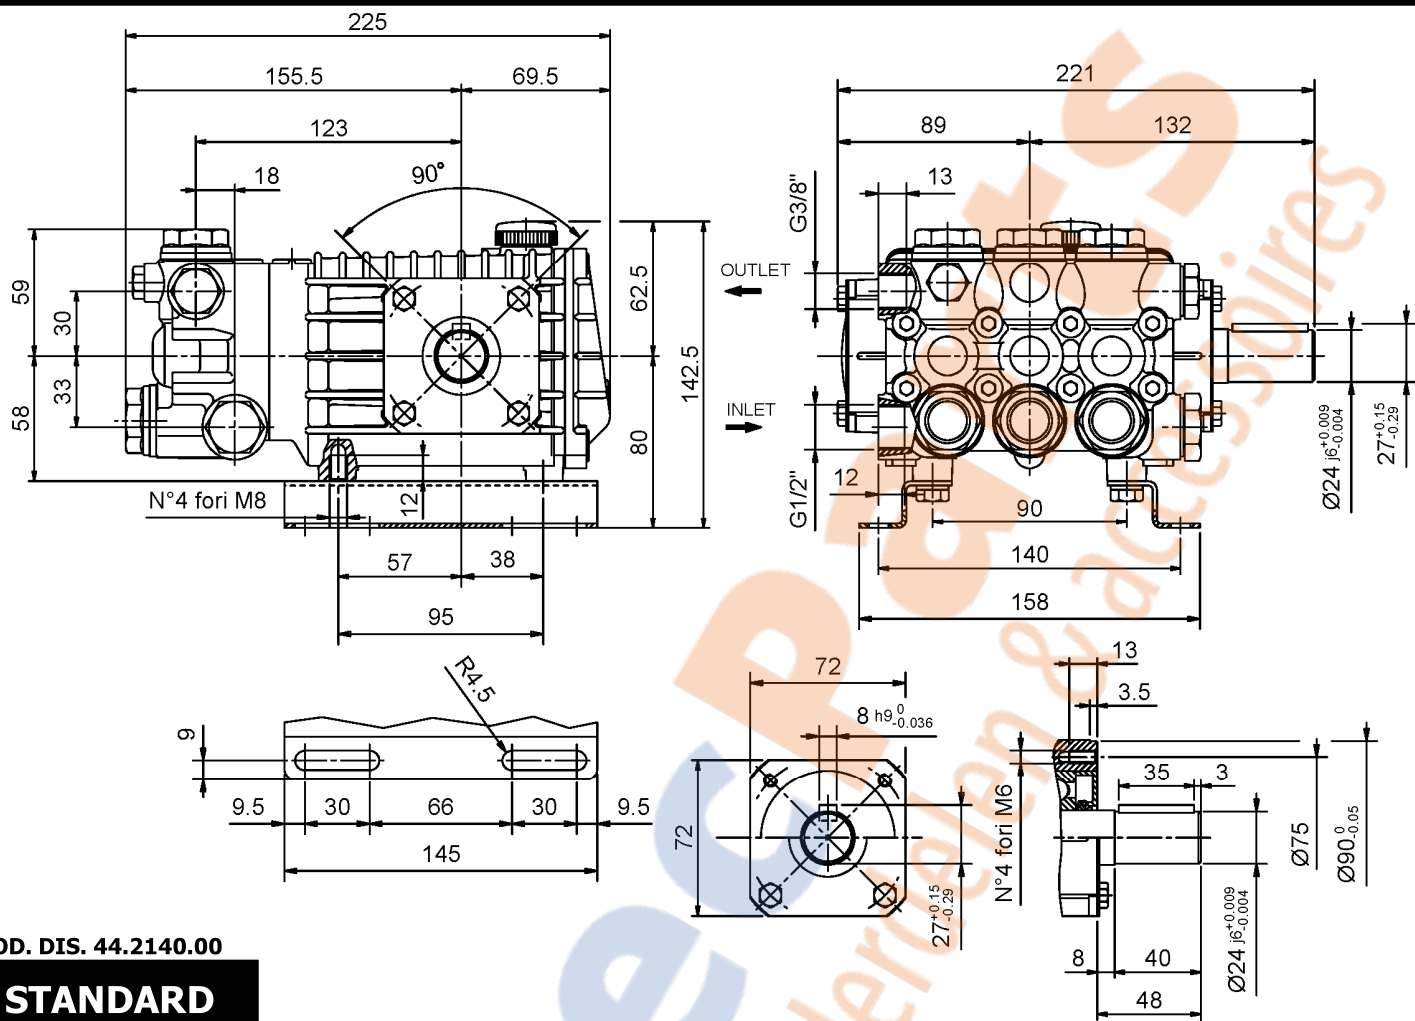

**DIMENSIONI D'INGOMBRO – OVERALL DIMENSIONS – DIMENSIONS D'ENCOMBREMENT
RAUMBEDARF – DIMENSIONES TOTALES – DIMENSÕES**

COD. DIS. 44.2140.00

STANDARD

COD. DIS. 44.2143.00

**W950 – W951
W952 – W953
W954 – W955
W956 – W957
W958 – W959
W14200 – W16180
WW964 – WW965**