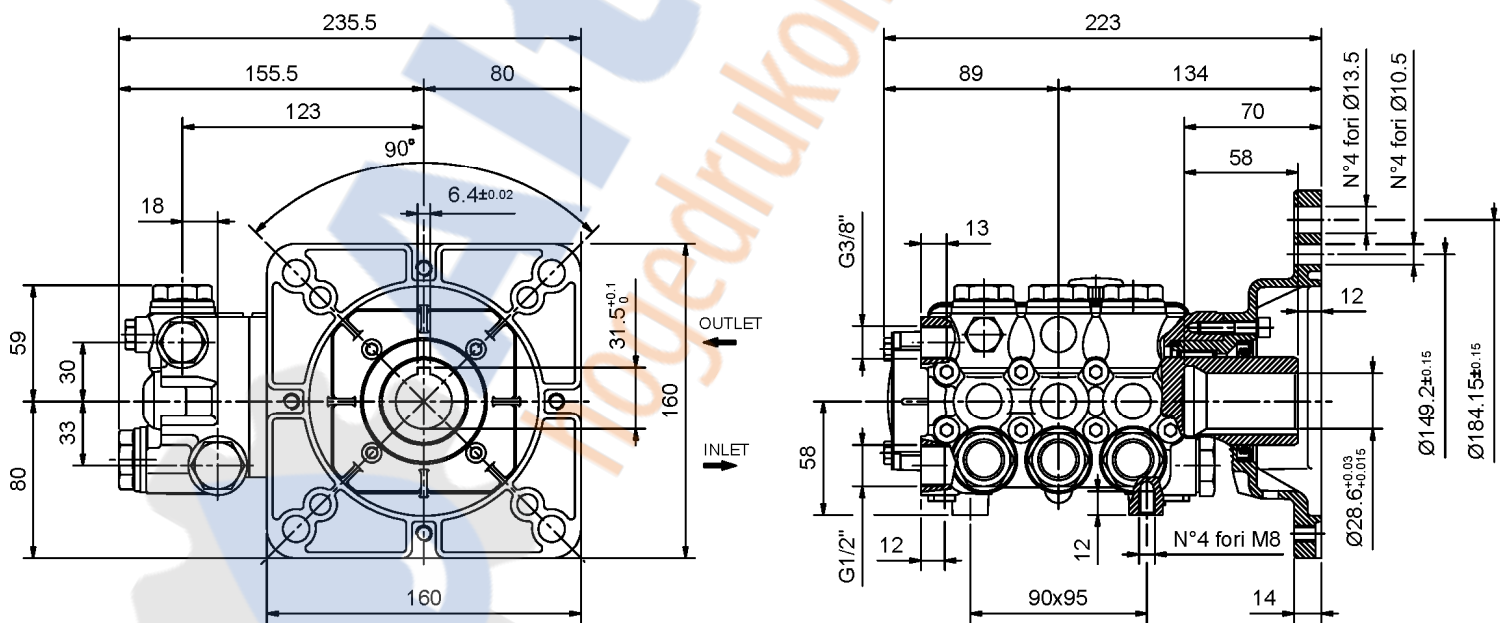

**DIMENSIONI D'INGOMBRO – OVERALL DIMENSIONS – DIMENSIONS D'ENCOMBREMENT
RAUMBEDARF – DIMENSIONES TOTALES – DIMENSÕES**

COD. DIS. 44.2140.00

STANDARD

COD. DIS. 44.2143.00

**W950 – W951
W952 – W953
W954 – W955
W956 – W957
W958 – W959
W14200 – W16180
WW964 – WW965**